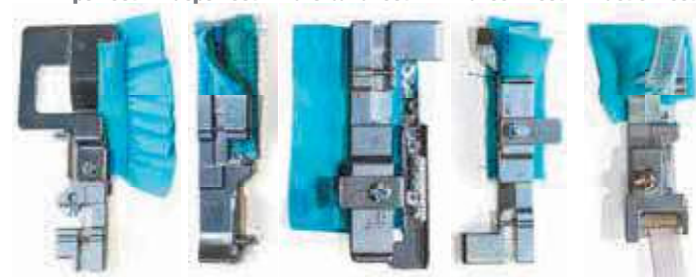

Garenklossen

Steekplaat

Goede verlichting

Persvoethevel

Handwiel

Maataanduiding

Compleet en praktisch

Met de optioneel verkrijgbare voeten set en het meegeleverde snij-afval opvangbakje maakt u van uw naaiwerk uw hobby. Verras uw vrienden en familie met fraai afgewerkte naaiwerken met opvallende en professionele details.

Optionele voeten set

5 Lockvoeten, overzichtelijk gesorteerd in handige opbergdoos. Geleverd met duidelijke en geïllustreerde handleiding.

Rimpelvoet Paspelvoet Parelbandvoet Blindzoomvoet Elastieervoet