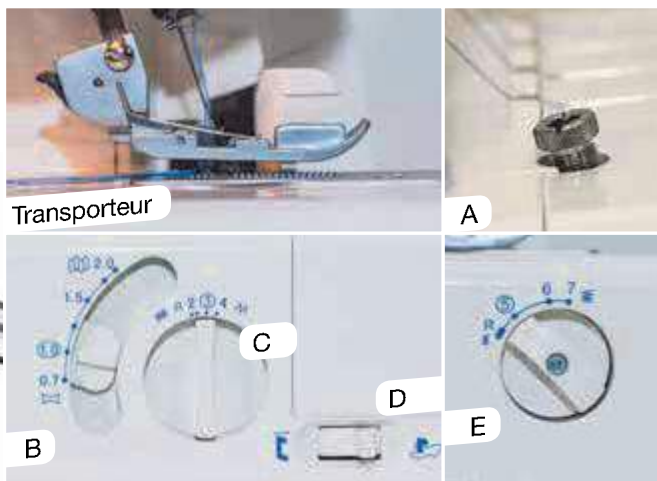

Dankzij het eenvoudig inrijgen van de bovendraad en de automatische draadinleiding van de onderste grijper, kunt u snel en zonder moeite aan uw naaiwerk beginnen.

Inrijgen met kleurcode

Grijperinrijger

Ondergrijper inrijgschema

Flexibele instelling

Met de instelbaarheid van: de persvoetdruk (A), het differentieel transport (B), steeklengte (C), het bovenmes (D) en steekbreedte (E), kunt u bijna al uw naaiwensen tot uiting laten komen.

Transporteur

A

C

D

E

B

Perfect afgewerkte randen

Het perfect afwerken van randen met de ingebouwde smalle rolzoom is een koud kunstje. U haalt met één druk op de knop de spanning van de draad.